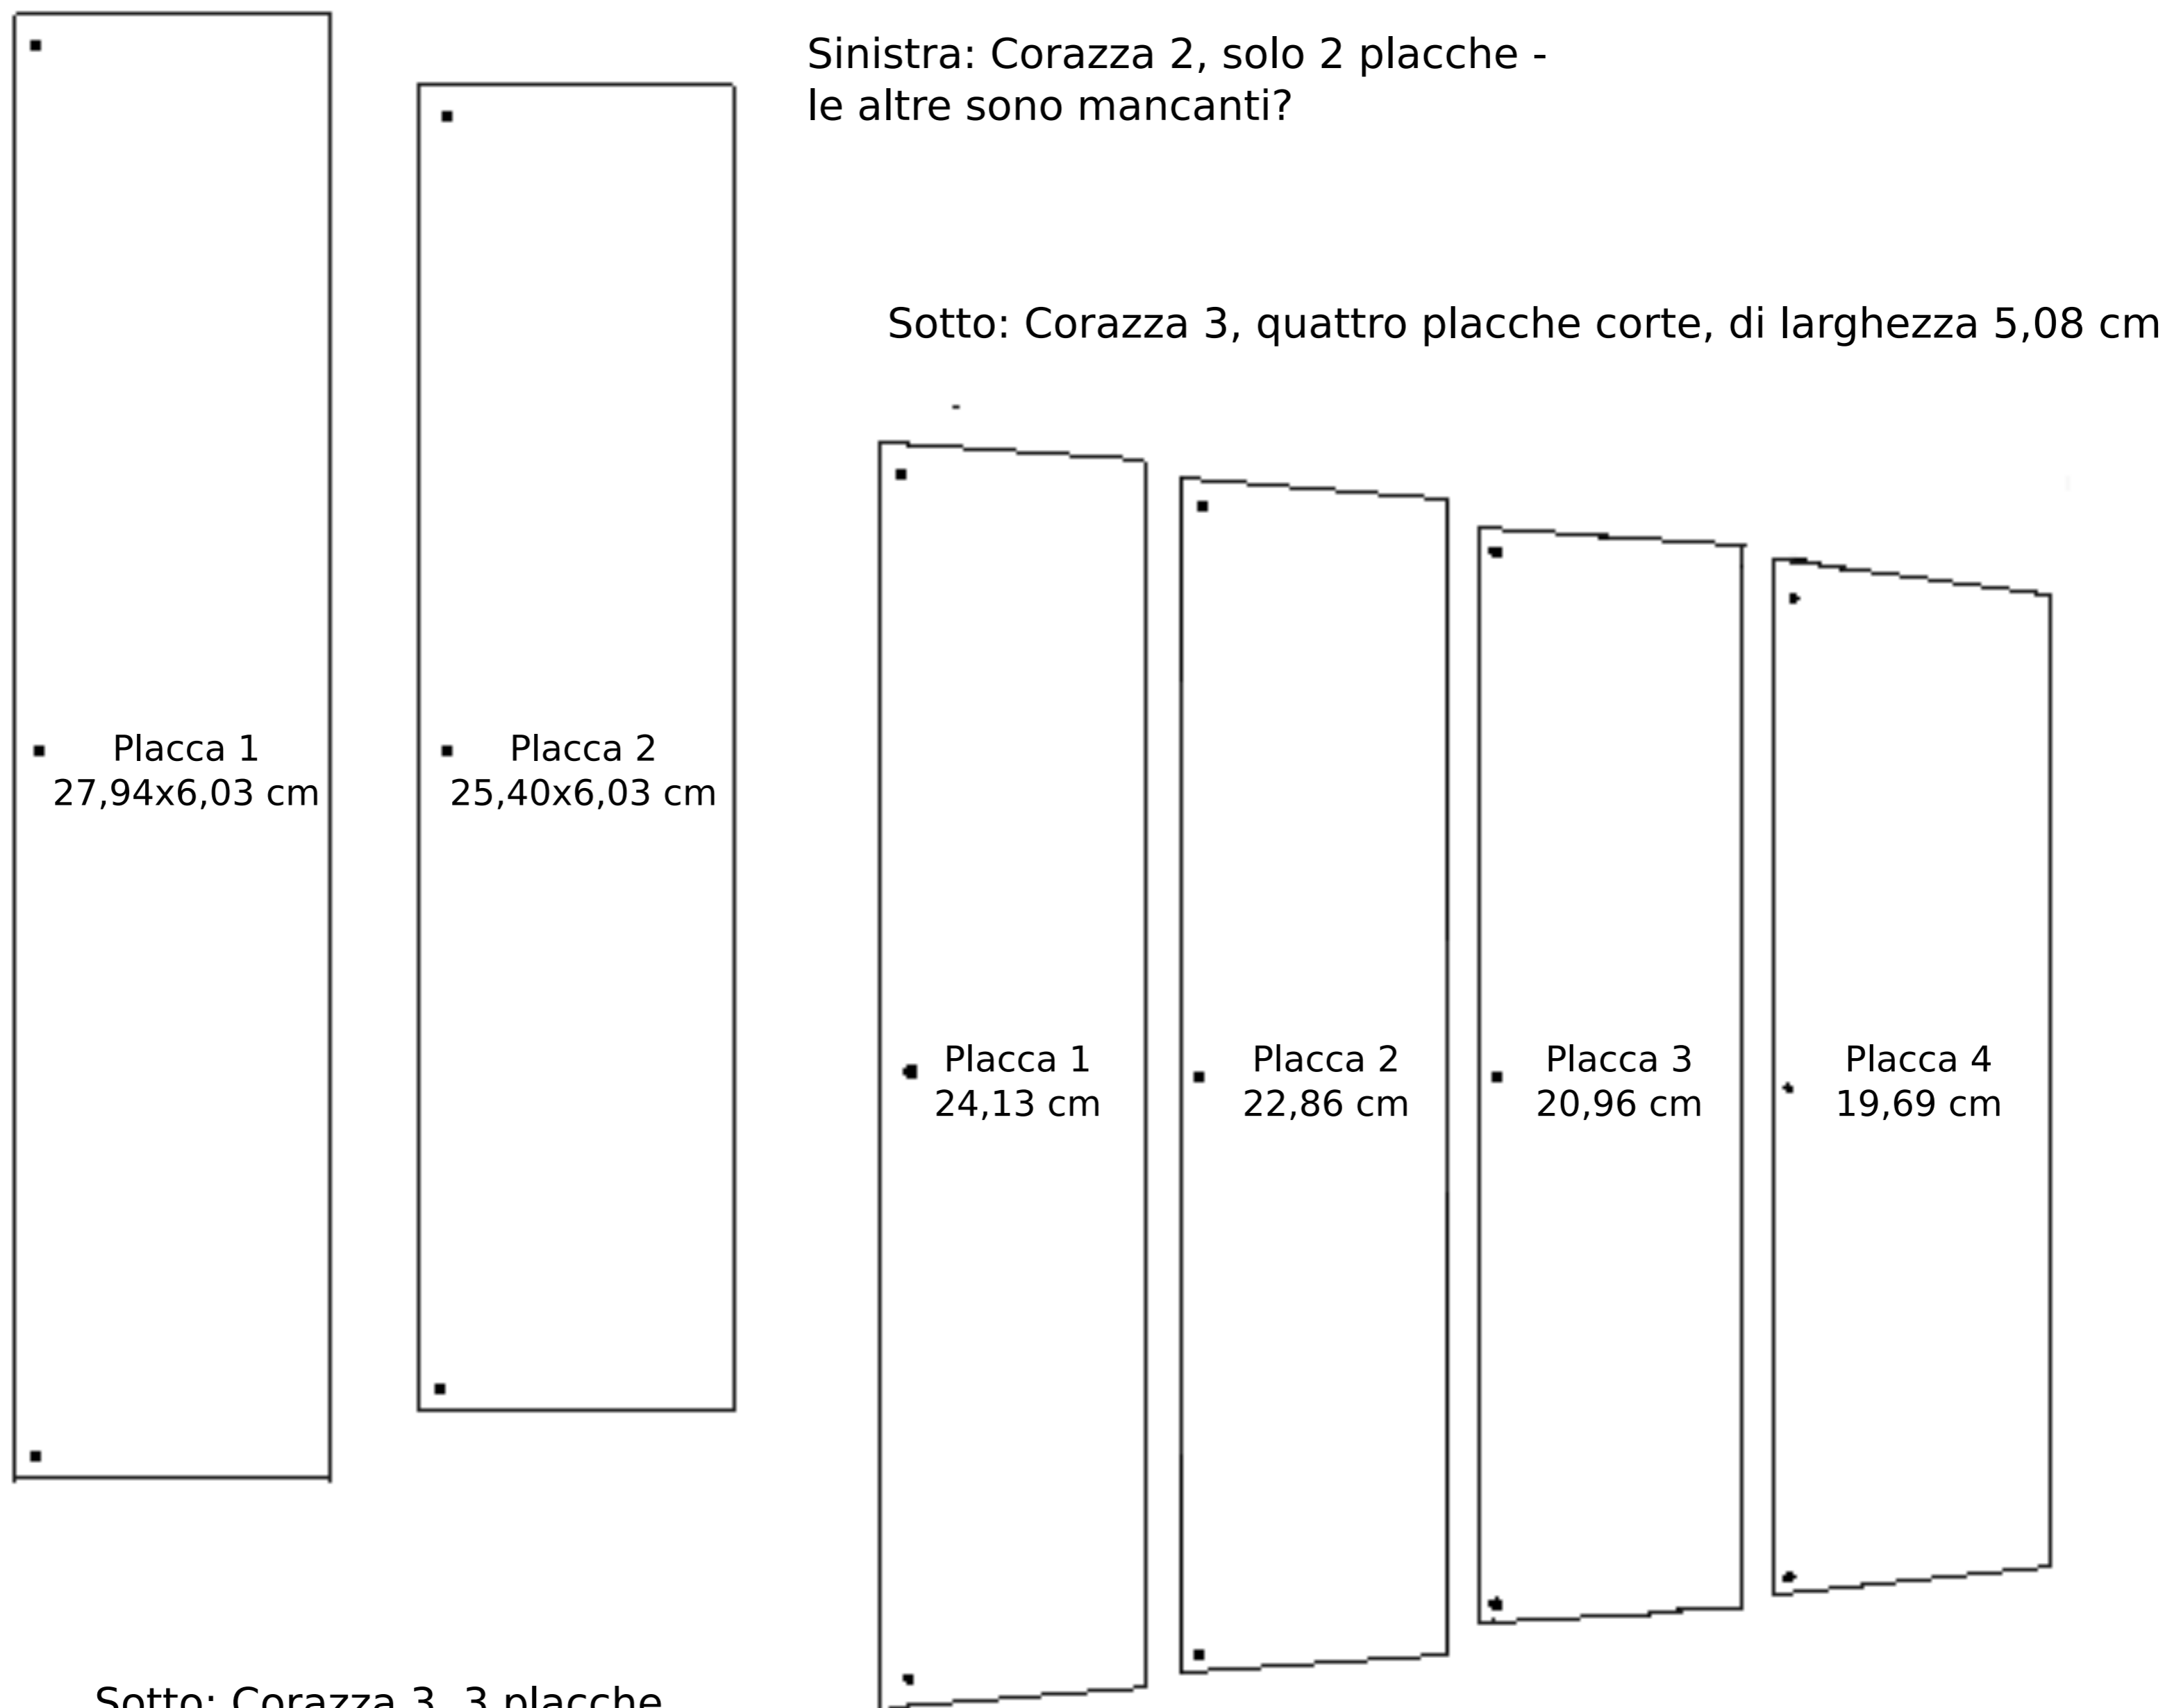

MODELLI ALTERNATIVI PER LE PLACCHE PARASPALLE MINORI DELLA LORICA SEGMENTATA

I pezzi superstiti sono piuttosto frammentari, così le esatte lunghezze e la forma delle estremità sono in parte delle congetture

Sotto: Corazza 3, 3 placche, larghezza 5,08 cm - una mancante?